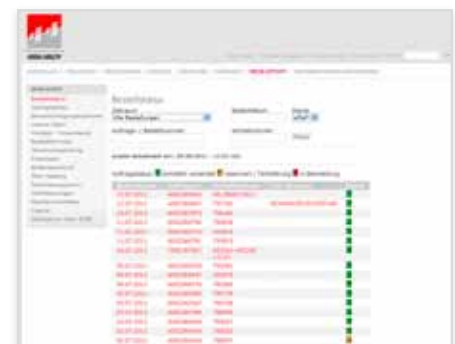

Die Liefer- und Serviceinformationen – alles auf einen Blick!

Sie wünschen sich umfassende Informationen und jederzeit Zugriff auf Ihre Bestellungen? Aber gerne!

- Elektronisches Bestellformular
- Abfrage der Verfügbarkeit Ihrer Wunschartikel
- Verfügbare Artikel sofort in das Bestellformular übertragen
- Lieferzeitauskunft bei nicht verfügbaren Artikeln
- Übersicht über Ihren kompletten Auftragsstatus: in Bearbeitung | Teillieferung | komplett versendet
- Volltextsuche über Auftrags-, Bestell- oder Artikelnummern
- Auswählbare Benachrichtigungsoptionen: Sie wünschen z.B. eine eMail, wenn die Ware versendet wurde?
Kein Problem – einfach nach Wunsch Ihre persönlichen Optionen einstellen.
- Stündlich aktualisierte Informationen
- Elektronische Preislisten in den Datenformaten: PDF
MS Excel
csv
Datanorm 4.0/5.0
EldaNorm
- Anmeldung einer Warenrücksendung
- Paketverfolgung Ihrer Sendung über DHL-Tracking

Sie sind immer auf dem Laufenden, wenn's um Ihre Lieferung geht!

1

2

3

- 1 Verfügbarkeit Ihrer gewünschten Artikel
- 2 Alle aktuellen Preislisten für die Produkte der Marken IKON, effeff oder ASSA ABLOY
- 3 Alle Infos zu Ihren aktuellen Bestellungen:
 - In Bearbeitung
 - Teillieferung
 - Komplett versendet

Bildmaterial herunterladen oder eigenen Katalog generieren - individuell und aktuell!

Der Bilderwarenkorb liefert Ihnen jederzeit Zugriff auf alle Abbildungen (hochauflösend).

Bilderwarenkorb

Hier finden Sie druckfähige Produktbilder und technische Zeichnungen für Ihren Katalog, Ihre Broschüre oder Ihre Homepage. Wählen Sie einfach den gewünschten Artikel und das Datenformat aus – und laden Sie anschließend Ihren Bilderwarenkorb als .zip-Datei herunter.