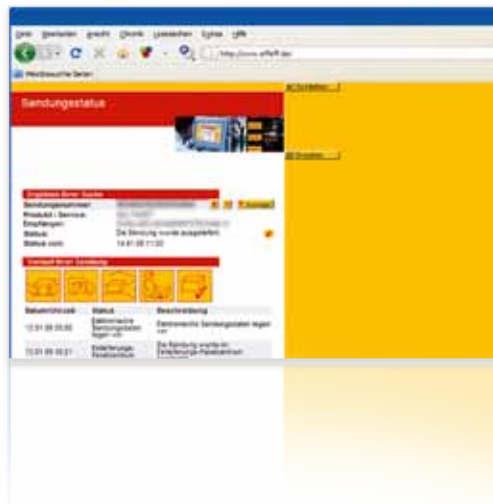

Die Liefer- und Serviceinformationen – alles auf einen Blick!

Sie wünschen sich umfassende Informationen und jederzeit Zugriff auf Ihre Bestellungen? Aber gerne!

- Elektronisches Bestellformular
- Abfrage der Verfügbarkeit Ihrer Wunschartikel
- Verfügbare Artikel sofort in das Bestellformular übertragen
- Lieferzeitauskunft bei nicht verfügbaren Artikeln
- Übersicht über Ihren kompletten Auftragsstatus: in Bearbeitung | Teillieferung | komplett versendet
- Volltextsuche über Auftrags-, Bestell- oder Artikelnummern
- Auswählbare Benachrichtigungsoptionen: Sie wünschen z.B. eine eMail, wenn die Ware versendet wurde?
  Kein Problem – einfach nach Wunsch Ihre persönlichen Optionen einstellen.
- Stündlich aktualisierte Informationen
- Elektronische Preislisten in den Datenformaten: PDF
  MS Excel
  csv
  Datanorm 4.0/5.0
  EldaNorm
- Anmeldung einer Warenrücksendung
- Paketverfolgung Ihrer Sendung über DHL-Tracking

Melden Sie Ihre Warenrücksendung bequem online an!

- Füllen Sie das entsprechende Formular online aus und senden Sie es per Knopfdruck an uns.
- Nach Prüfung Ihrer Anfrage erhalten Sie von uns per E-Mail ein PDF, das Sie ausdrucken und Ihrer Rücksendung beilegen.

Sie sind immer auf dem Laufenden, wenn's um Ihre Lieferung geht!